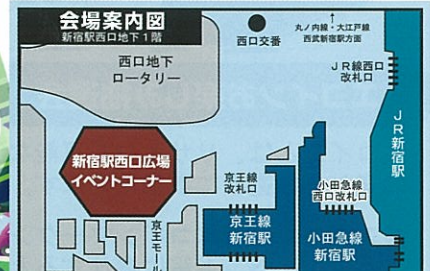

10:00~16:30

お楽しみ抽選会

福島・新潟のおいしい
特産品が当たる!!

新エネルギー
交通展示

電気自動車

EVミニスポーツ

入場
無料

新宿駅西口広場
イベントコーナー